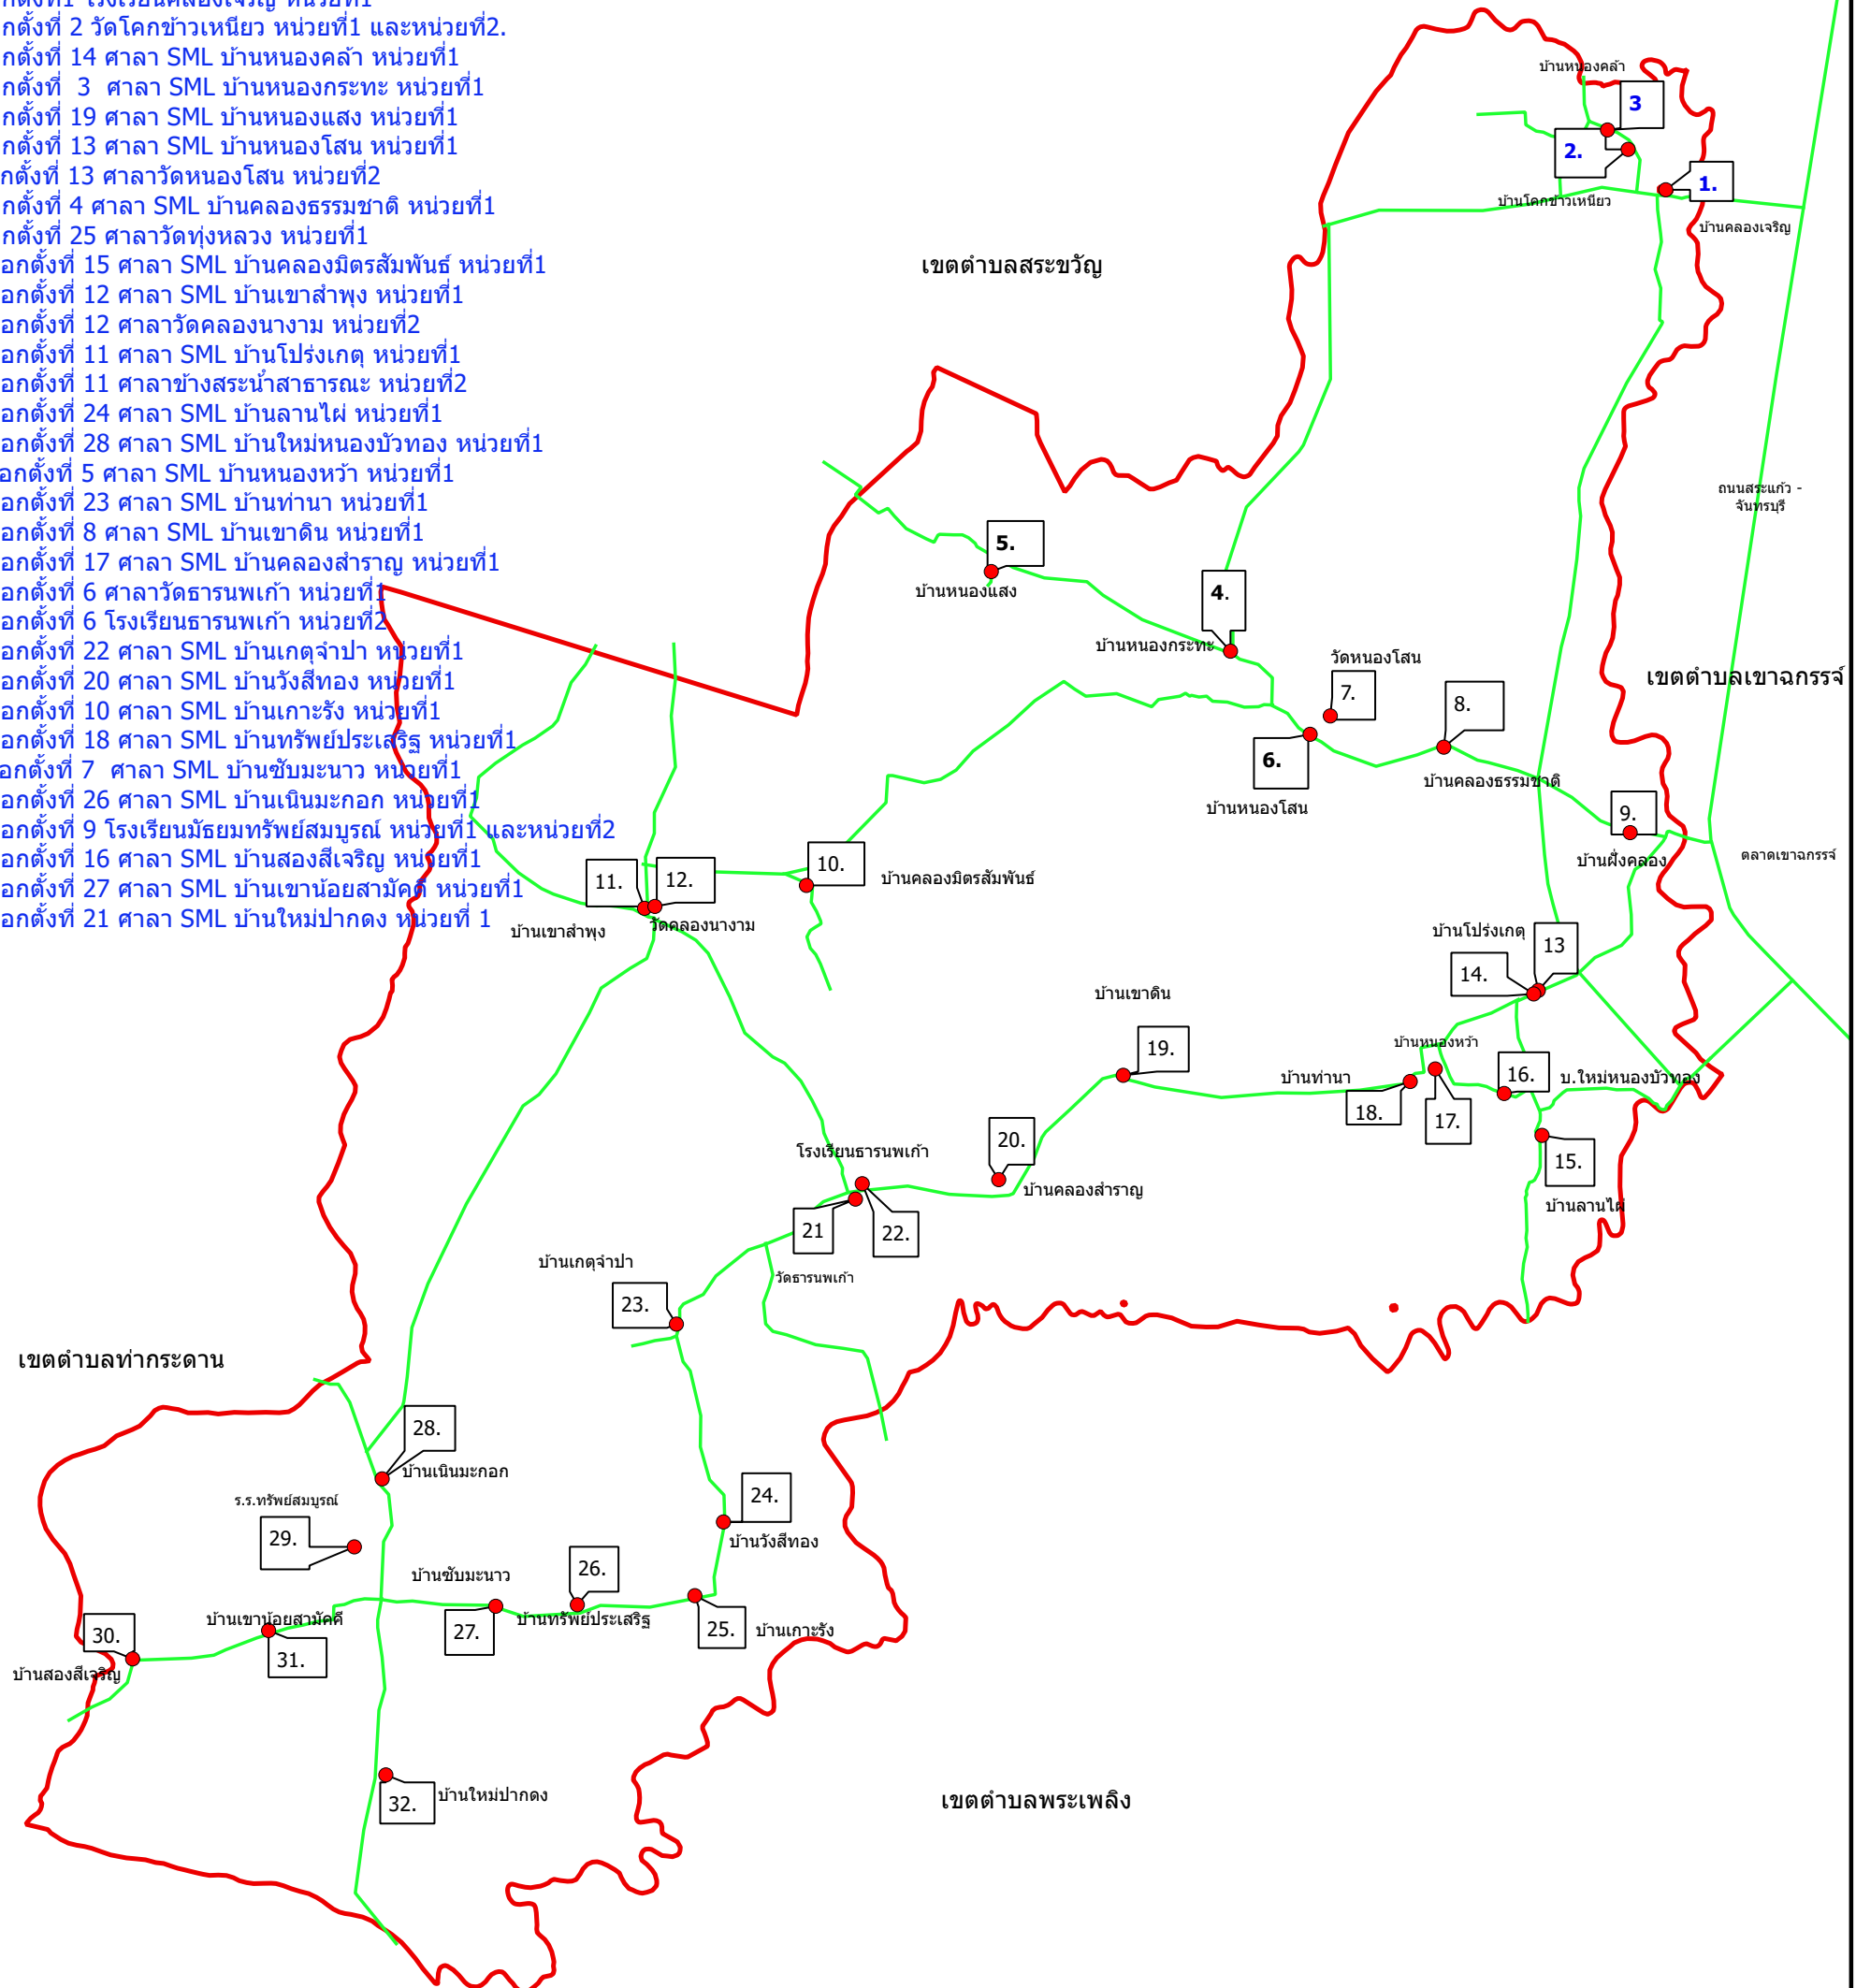

แผนที่แสดงหน่วยเลือกตั้งตำบลหนองหว้า อำเภอเขาฉกรรจ์ จังหวัดสระแก้ว

- 1.เขตเลือกตั้งที่1 โรงเรียนคลองเจริญ หน่วยที่1
- 2.เขตเลือกตั้งที่ 2 วัดโคกข้าวเหนียว หน่วยที่1 และหน่วยที่2.
- 3.เขตเลือกตั้งที่ 14 ศาลา SML บ้านหนองคล้า หน่วยที่1
- 4.เขตเลือกตั้งที่ 3 ศาลา SML บ้านหนองกระทะ หน่วยที่1
- 5.เขตเลือกตั้งที่ 19 ศาลา SML บ้านหนองแสง หน่วยที่1
- 6.เขตเลือกตั้งที่ 13 ศาลา SML บ้านหนองโสน หน่วยที่1
- 7.เขตเลือกตั้งที่ 13 ศาลาวัดหนองโสน หน่วยที่2
- 8.เขตเลือกตั้งที่ 4 ศาลา SML บ้านคลองธรรมชาติ หน่วยที่1
- 9.เขตเลือกตั้งที่ 25 ศาลาวัดทุ่งหลวง หน่วยที่1
- 10.เขตเลือกตั้งที่ 15 ศาลา SML บ้านคลองมิตรสัมพันธ์ หน่วยที่1
- 11.เขตเลือกตั้งที่ 12 ศาลา SML บ้านเขาสำพุง หน่วยที่1
- 12.เขตเลือกตั้งที่ 12 ศาลาวัดคลองนางาม หน่วยที่2
- 13.เขตเลือกตั้งที่ 11 ศาลา SML บ้านโปร่งเกตุ หน่วยที่1
- 14.เขตเลือกตั้งที่ 11 ศาลาข้างสระน้ำสาธารณะ หน่วยที่2
- 15.เขตเลือกตั้งที่ 24 ศาลา SML บ้านลานไผ่ หน่วยที่1
- 16.เขตเลือกตั้งที่ 28 ศาลา SML บ้านใหม่หนองบัวทอง หน่วยที่1
- 17.เขตเลือกตั้งที่ 5 ศาลา SML บ้านหนองหว้า หน่วยที่1
- 18.เขตเลือกตั้งที่ 23 ศาลา SML บ้านท่านา หน่วยที่1
- 19.เขตเลือกตั้งที่ 8 ศาลา SML บ้านเขาดิน หน่วยที่1
- 20.เขตเลือกตั้งที่ 17 ศาลา SML บ้านคลองสำราญ หน่วยที่1
- 21.เขตเลือกตั้งที่ 6 ศาลาวัดธารนพเก้า หน่วยที่1
- 22.เขตเลือกตั้งที่ 6 โรงเรียนธารนพเก้า หน่วยที่2
- 23.เขตเลือกตั้งที่ 22 ศาลา SML บ้านเกตุจำปา หน่วยที่1
- 24.เขตเลือกตั้งที่ 20 ศาลา SML บ้านวังสีทอง หน่วยที่1
- 25.เขตเลือกตั้งที่ 10 ศาลา SML บ้านเกาะรัง หน่วยที่1
- 26.เขตเลือกตั้งที่ 18 ศาลา SML บ้านทรัพย์ประเสริฐ หน่วยที่1
- 27.เขตเลือกตั้งที่ 7 ศาลา SML บ้านชัยมะนาว หน่วยที่1
- 28.เขตเลือกตั้งที่ 26 ศาลา SML บ้านเนินมะกอก หน่วยที่1
- 29.เขตเลือกตั้งที่ 9 โรงเรียนมัธยมทรัพย์สมบูรณ์ หน่วยที่1 และหน่วยที่2
- 30.เขตเลือกตั้งที่ 16 ศาลา SML บ้านสองสีเจริญ หน่วยที่1
- 31.เขตเลือกตั้งที่ 27 ศาลา SML บ้านเขาน้อยสามัคคี หน่วยที่1
- 32.เขตเลือกตั้งที่ 21 ศาลา SML บ้านใหม่ปากดง หน่วยที่ 1

สัญลักษณ์

- ถนนสายหลัก
- แนวเขตปกครองตำบลหนองหว้า